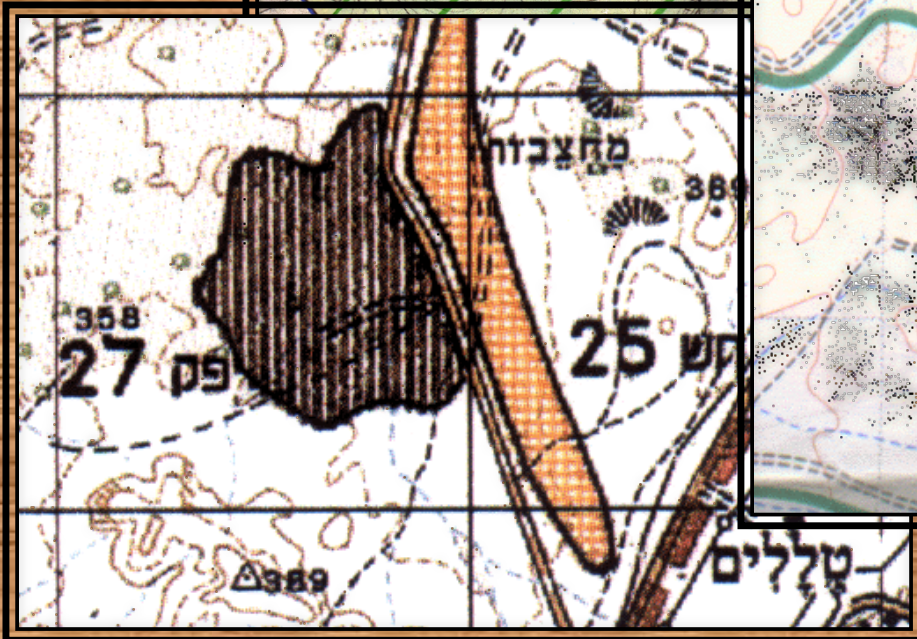

תמ"מ 4\14

תוכנית מפורטת
10\03\182

תמ"א 22

שמורת חולות משאבים