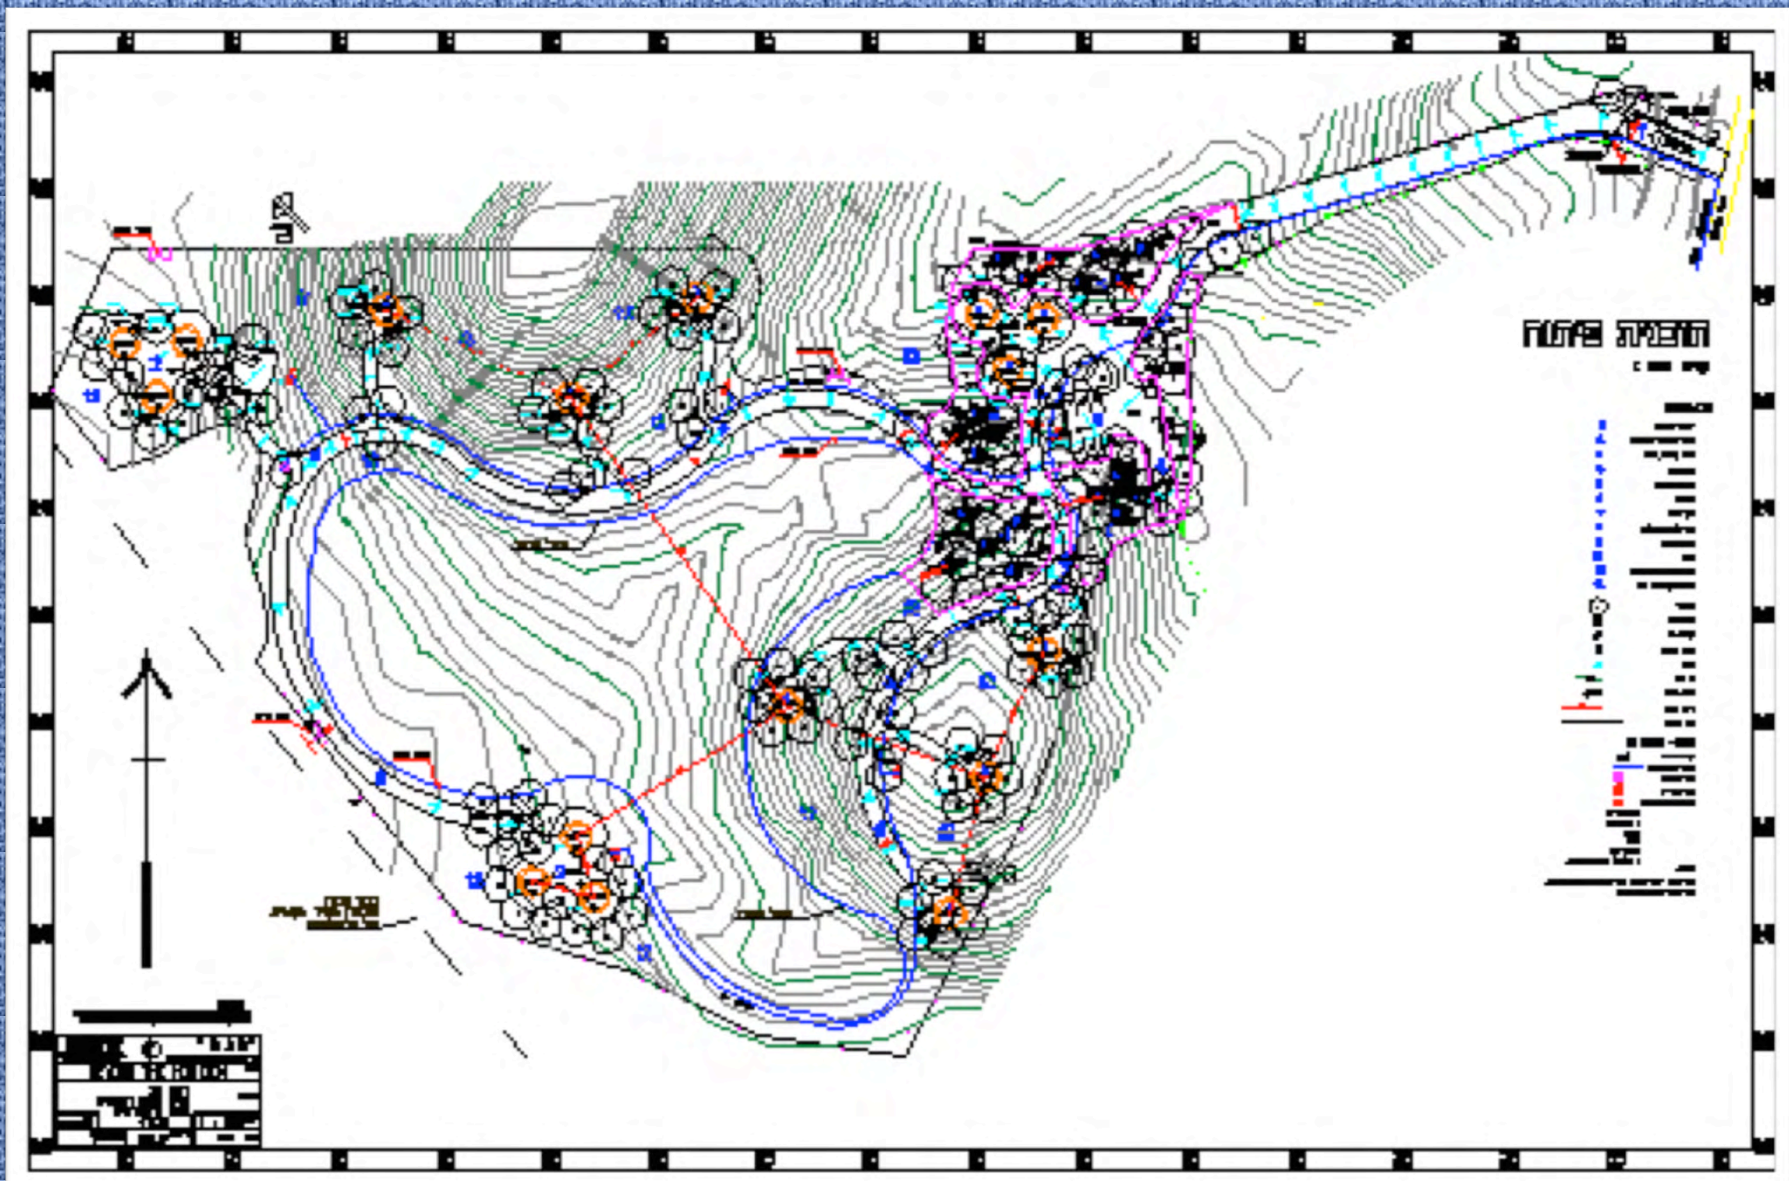

ערב בית אבי - גב הירש 2015

שנת 1993

לפני

אחרי

העמסת הרכב על אוניה סורית בפורט
סודאן

לוחם מסאי - צפון קניה

מדבר הקלהרי - דרום אפריקה

כפר אפריקאי במערב קניה

תמ"מ 4\14

תוכנית מפורטת
10\03\182

תמ"א 22

שמורת חולות משאבים

Amir Weinstein

שמ ים הם
אנשי