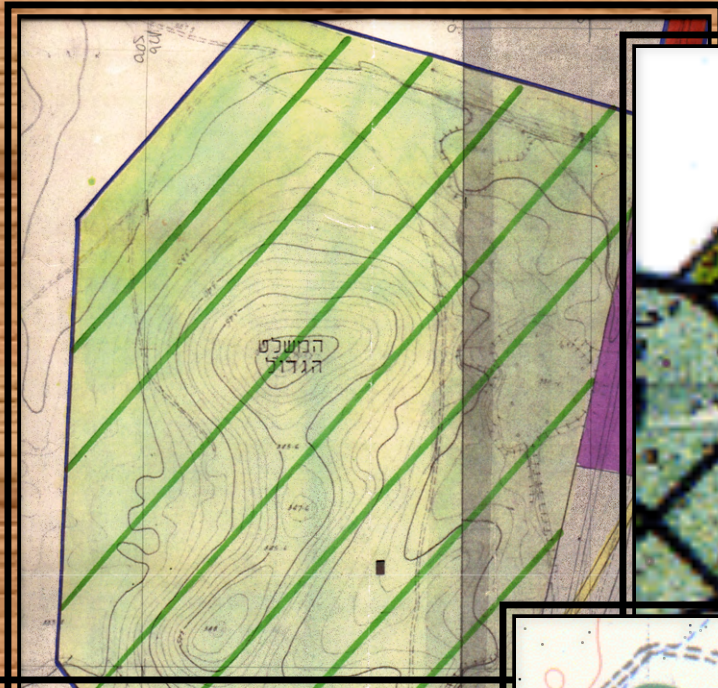

ערב בית אבי - גב הירש 2015

שנת 1993

לפני

אחרי

העמסת הרכב על אוניה סורית בפורט
סודאן

לוחם מסאי - צפון קניה

מדבר הקלהרי - דרום אפריקה

כפר אפריקאי במערב קניה

תמ"מ 4\14

תוכנית מפורטת
10\03\182

תמ"א 22

שמורת חולות משאבים

Amir Weinstein

שמ ים הם
אנשי